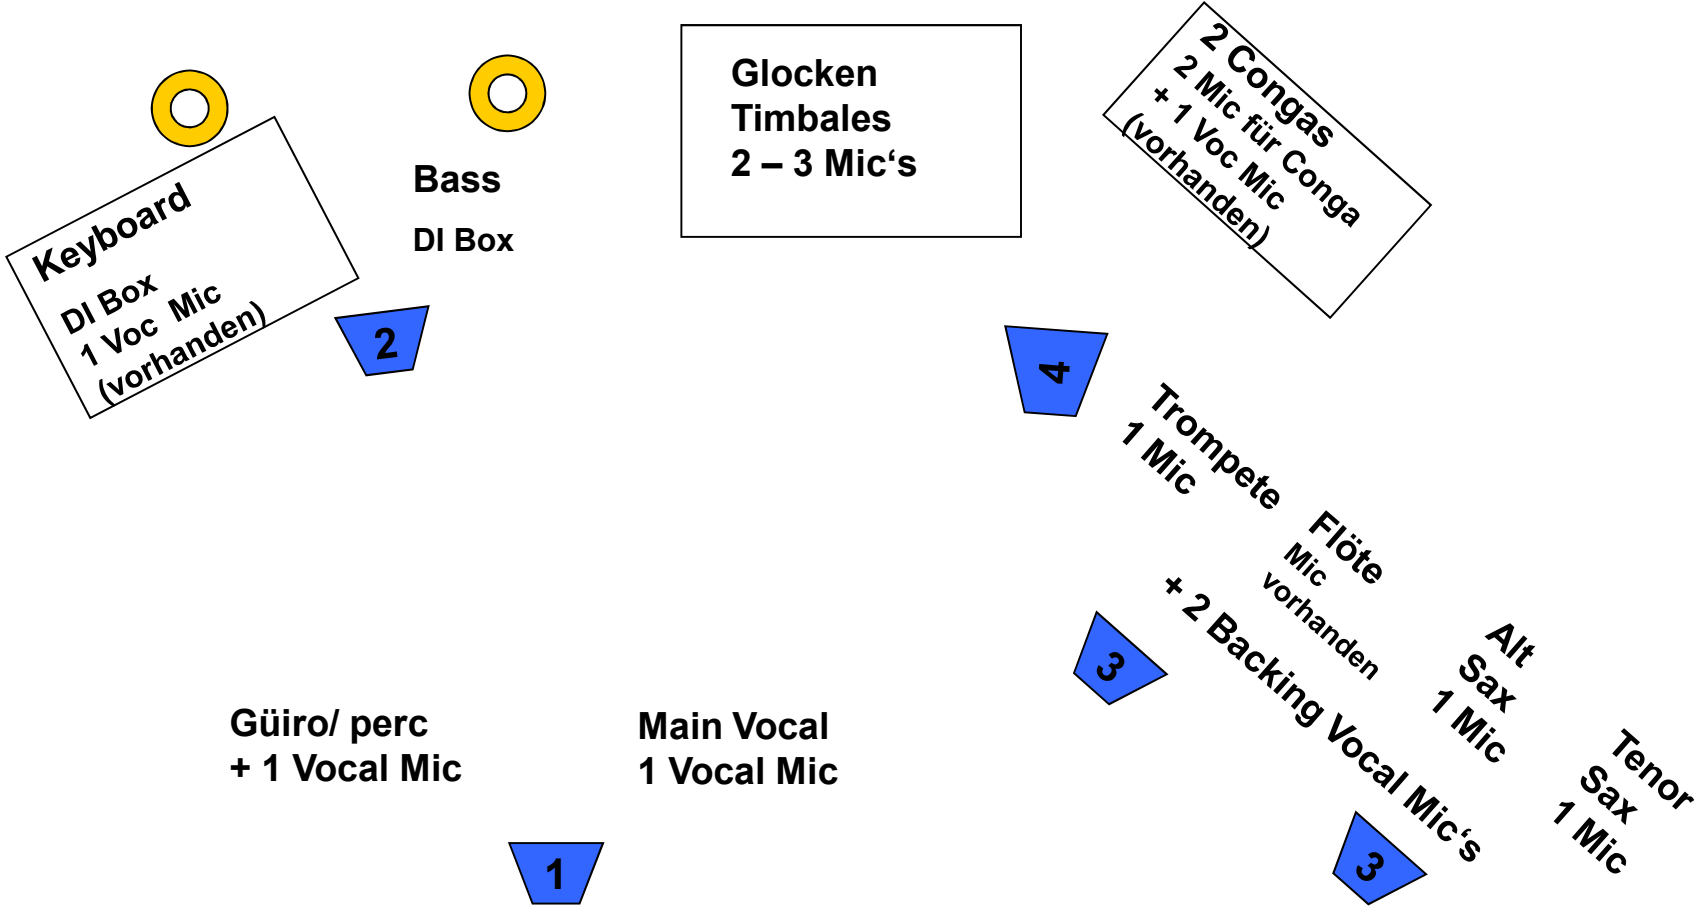

Stage Plan

Salsa Orchester

Dame Más

 Monitor/ Wedge

 230 V
Stromanschluss

Bühnengröße: mindestens 4x5 m
Stageplan erstellt: Juli 2019