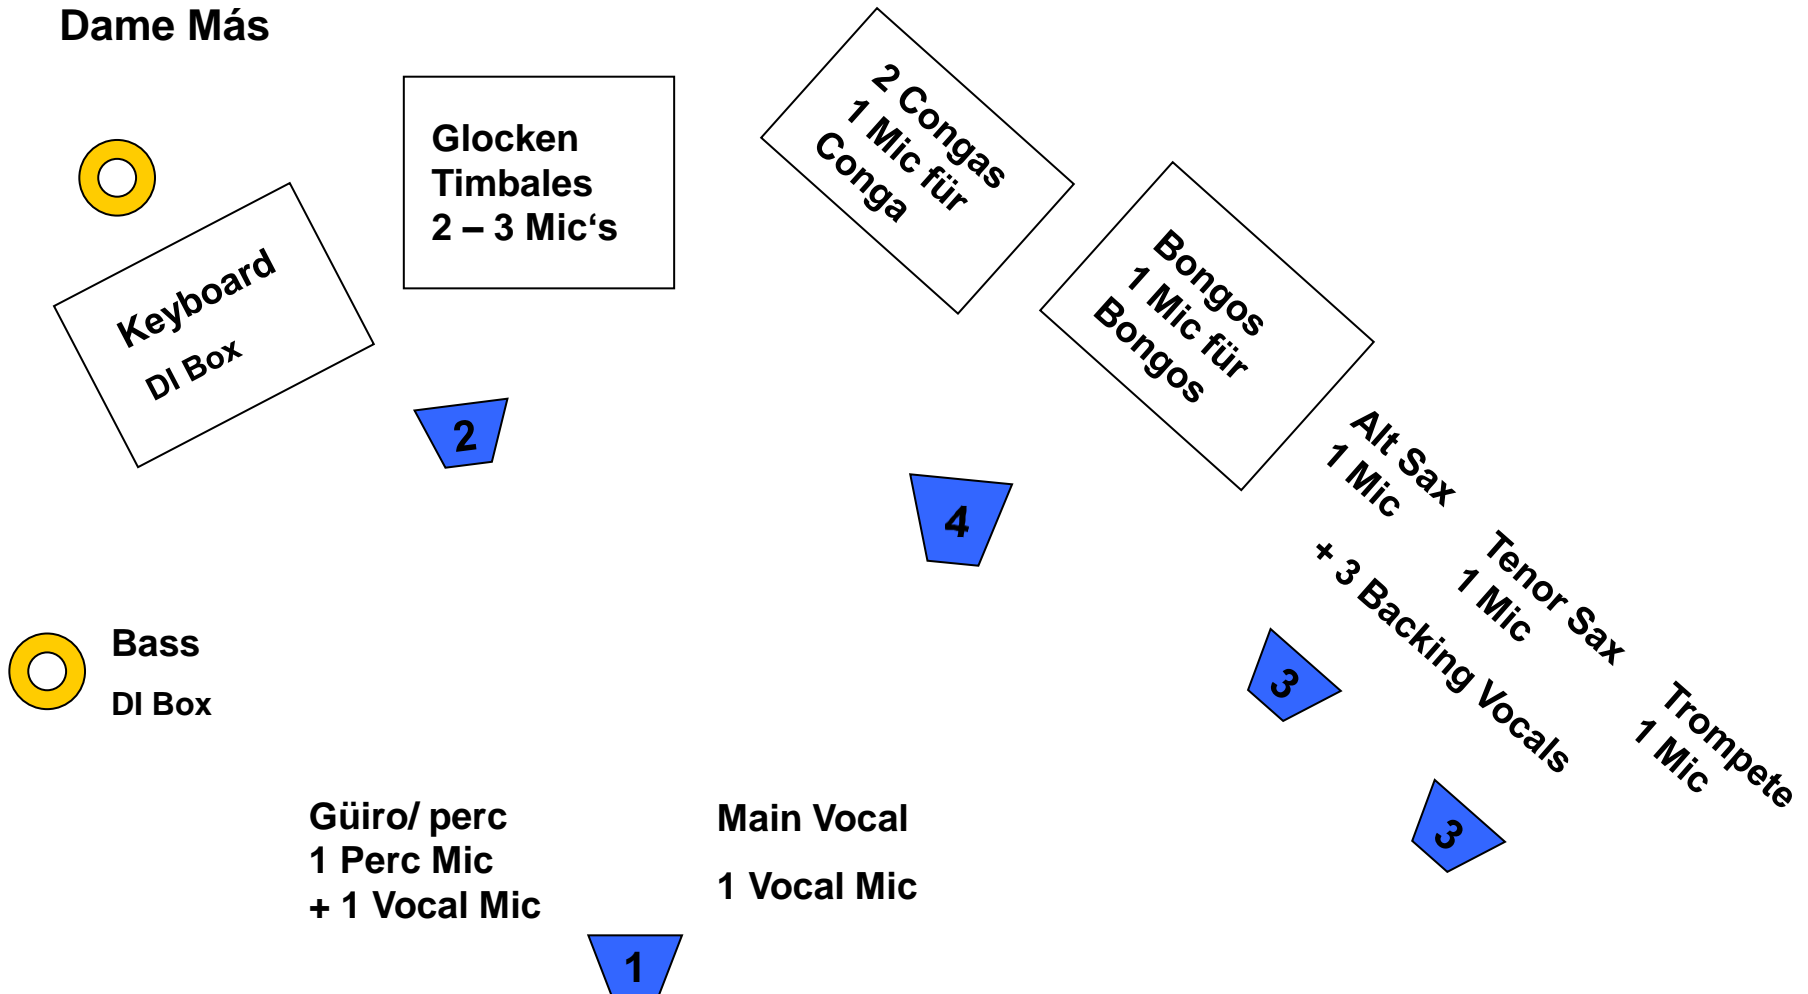

# Stage Plan

Salsa Orchester  
Dame Más

 Monitor/ Wedge

 230 V  
Stromanschluss

Bühengröße: mindestens 4x5 m  
Stage Plan erstellt: Oktober 2020  
Ansprechpartnerin: